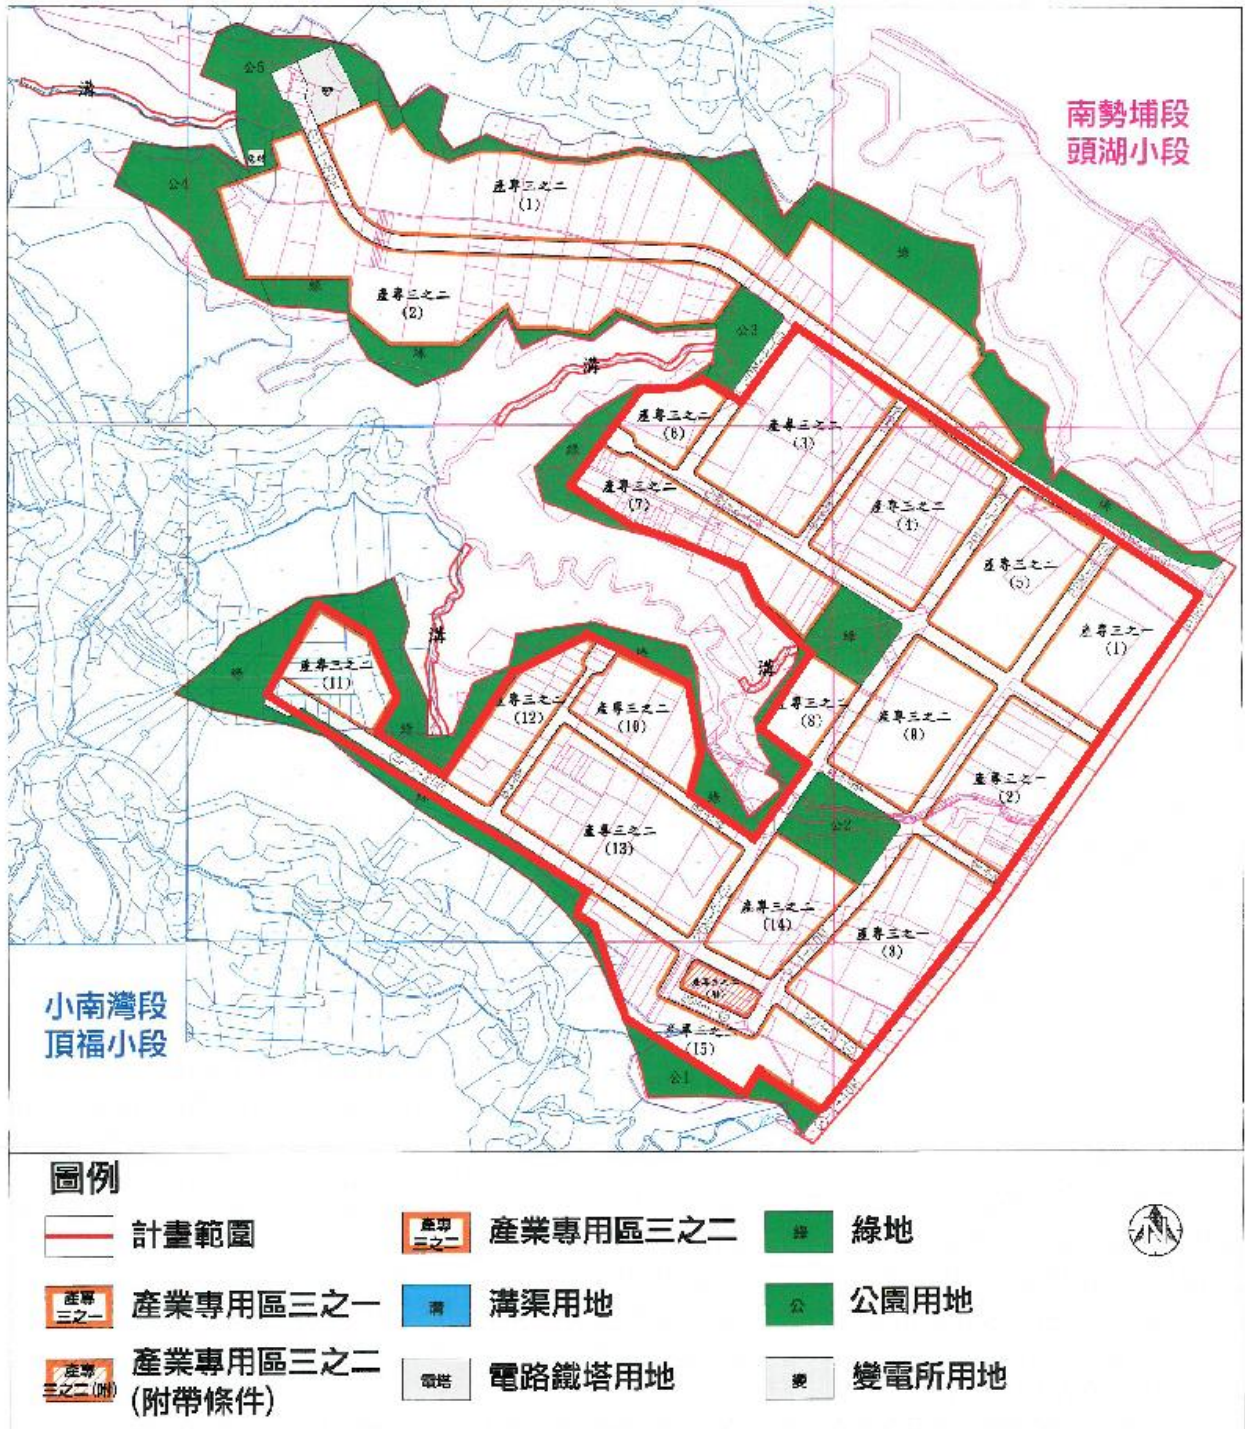

新北市政府 公告

發文日期：中華民國112年6月27日
發文字號：新北府經企字第1121119339號
附件：如公告事項一

主旨：第2次公告劃定林口新市鎮部分地區為「有利於林口新市鎮發展產業適用稅捐減免地區範圍」。

依據：

- 一、新市鎮開發條例第2條第1項。
- 二、新市鎮產業引進稅捐減免獎勵辦法第3條。

公告事項：

- 一、本公告劃定林口新市鎮部分地區，詳如附件。
- 二、於前述劃定地區範圍內，投資經營行政院核定「有利於林口新市鎮發展產業適用範圍」之產業者，得申請新市鎮開發條例第24條第1項各款稅捐減免獎勵。
- 三、實施日期：自民國112年7月1日起。

市長 侯友宜

圖 1 林口新市鎮適用產業引進稅捐減免地區示意圖

(紅線範圍之工一工業區產業專用區三之一、產業專用區三之二)

表 1 林口新市鎮適用產業引進稅捐減免地區土地清冊(工一工業區)

編號	地區	地段	地號	使用分區
1	林口區	新頭湖	92	第三之二種產業專用區
2	林口區	新頭湖	93	第三之二種產業專用區
3	林口區	新頭湖	95	第三之二種產業專用區
4	林口區	新頭湖	96	第三之二種產業專用區
5	林口區	新頭湖	97	第三之二種產業專用區
6	林口區	新頭湖	98	第三之二種產業專用區
7	林口區	新頭湖	99	第三之二種產業專用區
8	林口區	新頭湖	100	第三之二種產業專用區
9	林口區	新頭湖	101	第三之二種產業專用區
10	林口區	新頭湖	102	第三之二種產業專用區
11	林口區	新頭湖	103	第三之二種產業專用區
12	林口區	新頭湖	104	第三之二種產業專用區
13	林口區	新頭湖	105	第三之二種產業專用區
14	林口區	新頭湖	106	第三之二種產業專用區
15	林口區	新頭湖	107	第三之二種產業專用區
16	林口區	新頭湖	108	第三之二種產業專用區
17	林口區	新頭湖	109	第三之二種產業專用區

18	林口區	新頭湖	110	第三之二種產業專用區
19	林口區	新頭湖	111	第三之二種產業專用區
20	林口區	新頭湖	112	第三之二種產業專用區
21	林口區	新頭湖	113	第三之二種產業專用區
22	林口區	新頭湖	115	第三之二種產業專用區
23	林口區	新頭湖	116	第三之二種產業專用區
24	林口區	新頭湖	117	第三之二種產業專用區
25	林口區	新頭湖	118	第三之二種產業專用區
26	林口區	新頭湖	119	第三之二種產業專用區
27	林口區	新頭湖	120	第三之二種產業專用區
28	林口區	新頭湖	121	第三之二種產業專用區
29	林口區	新頭湖	122	第三之二種產業專用區
30	林口區	新頭湖	123	第三之二種產業專用區
31	林口區	新頭湖	125	第三之二種產業專用區
32	林口區	新頭湖	126	第三之二種產業專用區
33	林口區	新頭湖	127	第三之二種產業專用區
34	林口區	新頭湖	128	第三之二種產業專用區
35	林口區	新頭湖	129	第三之二種產業專用區
36	林口區	新頭湖	130	第三之二種產業專用區

37	林口區	新頭湖	131	第三之二種產業專用區
38	林口區	新頭湖	132	第三之二種產業專用區
39	林口區	新頭湖	133	第三之二種產業專用區
40	林口區	新頭湖	135	第三之二種產業專用區
41	林口區	新頭湖	136	第三之二種產業專用區
42	林口區	新頭湖	137	第三之二種產業專用區
43	林口區	新頭湖	138	第三之二種產業專用區
44	林口區	新頭湖	139	第三之二種產業專用區
45	林口區	新頭湖	140	第三之二種產業專用區
46	林口區	新頭湖	141	第三之二種產業專用區
47	林口區	新頭湖	142	第三之二種產業專用區
48	林口區	新頭湖	143	第三之二種產業專用區
49	林口區	新頭湖	144	第三之二種產業專用區
50	林口區	新頭湖	145	第三之二種產業專用區
51	林口區	新頭湖	146	第三之二種產業專用區
52	林口區	新頭湖	147	第三之二種產業專用區
53	林口區	新頭湖	148	第三之二種產業專用區
54	林口區	新頭湖	149	第三之二種產業專用區
55	林口區	新頭湖	150	第三之二種產業專用區